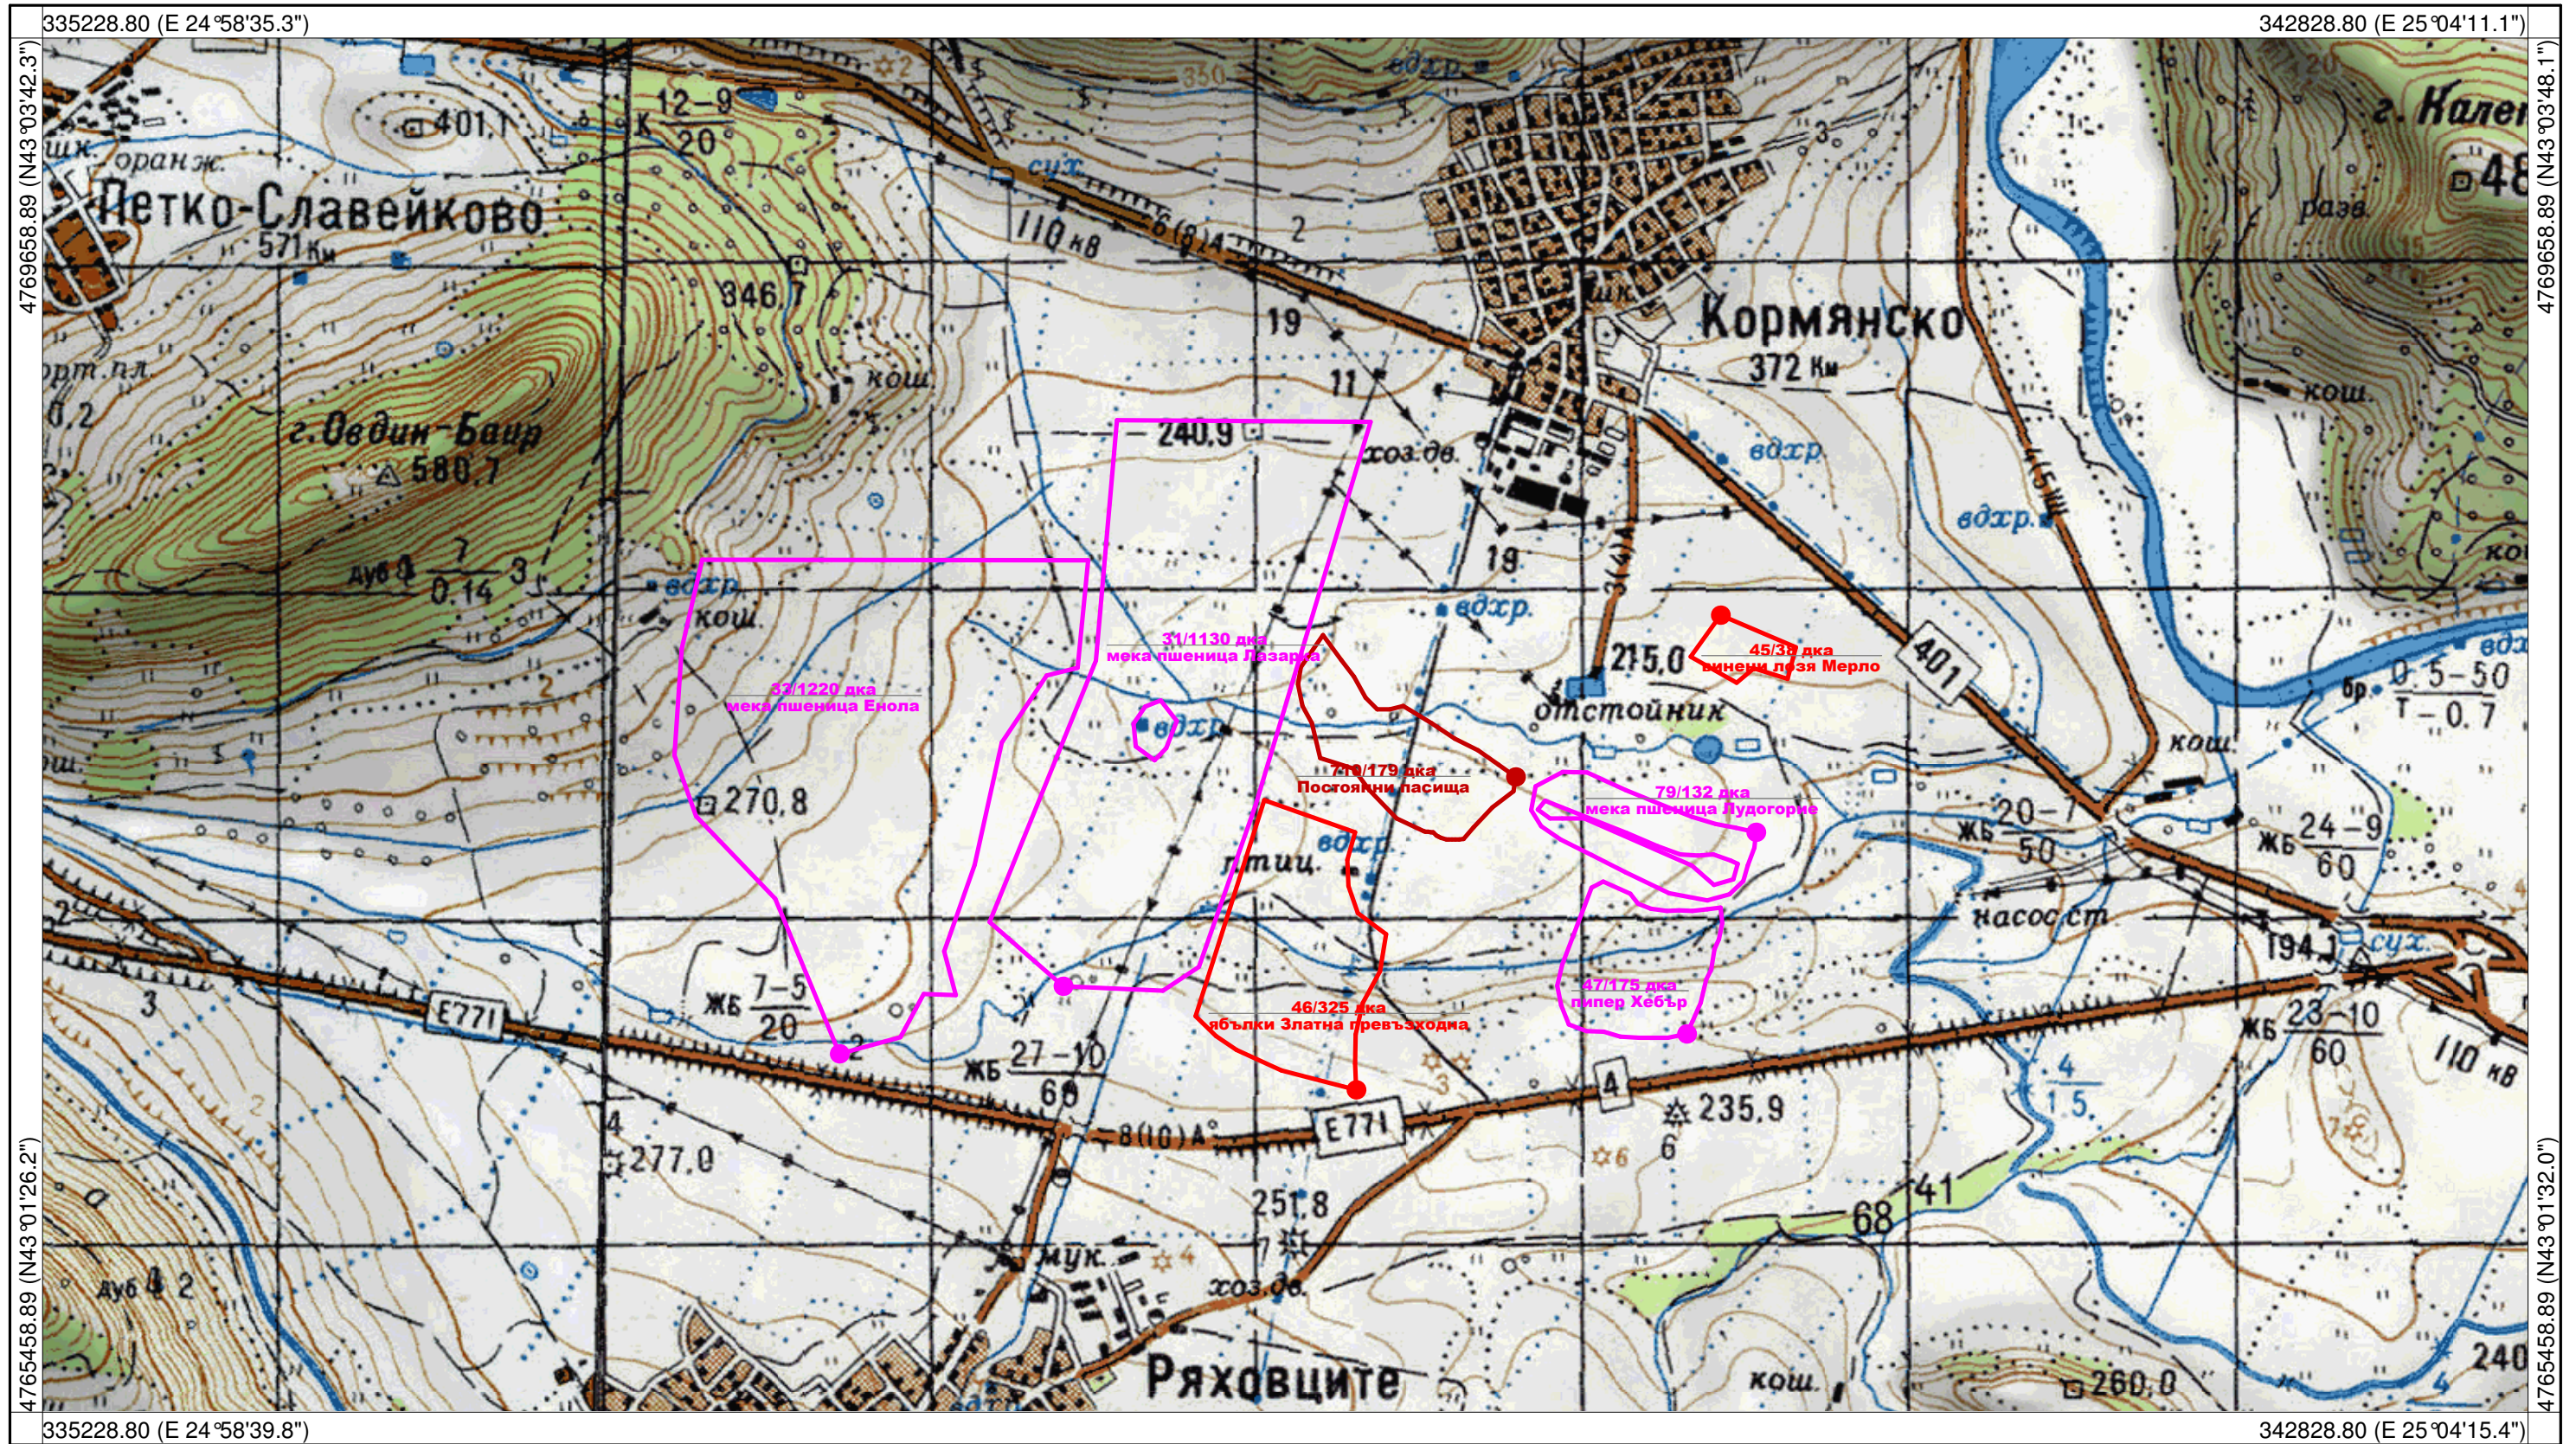

Местност: Лагът
Област: Габрово
Община: Севлиево
ЕКАТТЕ: 38652

Фирма ООД
РАБОТНА КАРТА НА ЗЕМЕДЕЛСКИ БЛОКОВЕ
Землище: с. Кормяанско

За служебно ползване!

Утвърдил: _____
(Георги Примерно Георгиев)

Координатна система: WGS84 (UTM), 35N
Картна подложка: ГЩ на СА, 1971-1991г.
Актуалност на данните: 15.11.2011-15.11.2011 г.
Дата на отпечатване: 15.11.2011 г.
Образец: CadIS-15.11.2011г.

Картен лист: 1/1

Изработил: _____
(Иван Примерно Иванов)
изготвено с CadIS v.6